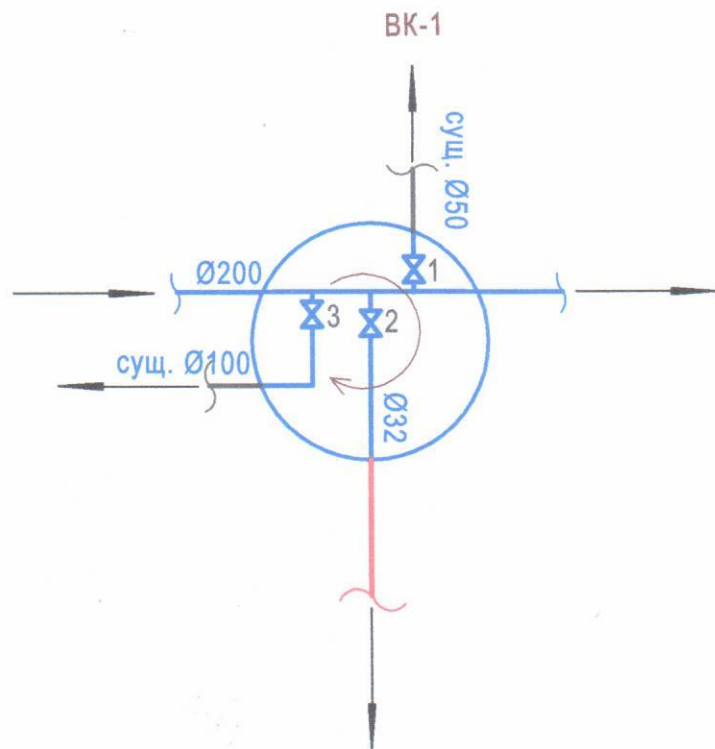

- Сети показаны:
- МУП г. Сочи "Водоканал"
 - Заказчика (абонента)
 - Совместная эксплуатация
 - Другие абоненты

- синим цветом
- красным цветом
- зеленым цветом
- черным цветом

Схема водомерного узла BK-2