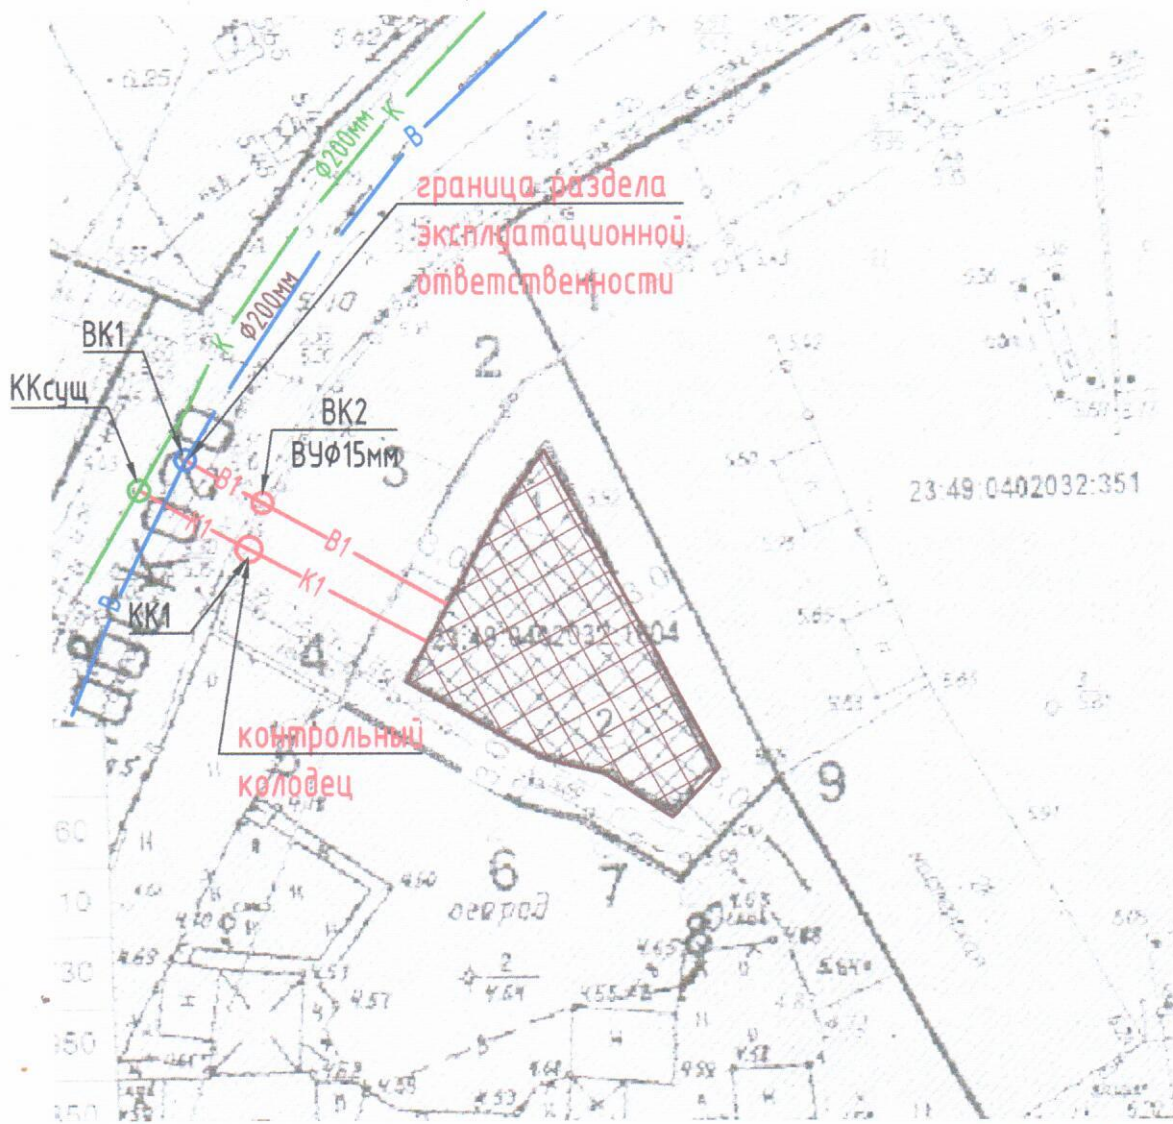

- Сети показаны:
- МУП г. Сочи "Водоканал"
 - Заказчика (абонента)
 - Совместная эксплуатация
 - Другие абоненты

- синим цветом
- красным цветом
- зеленым цветом
- черным цветом

Схема водомерного узла BK-2